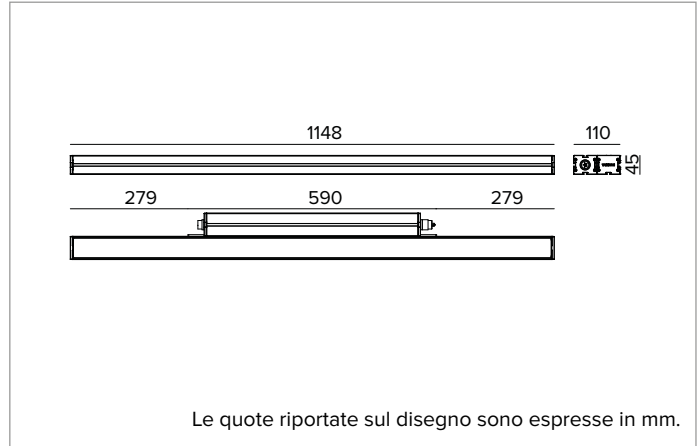

E0554GVL840ELBA | JEDI NOVA 55 Proiettore Side Box

Proiettore lineare orientabile a LED

	4000K	H(m)	D1(m)	D2(m)	E _{max} (lx)
	Ra80	121°	11°		
	Fixture Power	70W	1	3.55	0.19 8475
	Source Flux	9596lm	2	7.10	0.38 2119
	Fixture Flux	5280lm	3	10.65	0.57 942
	Efficacy	75lm/W	4	14.19	0.76 530
TS2145	I _{max} =964cd/klm	I _{max}	9248cd	5	17.74 0.95 339

SORGENTE

Schede lineari LED High Power High Efficiency Ra80.

Potenza nominale: 63
Flusso nominale: 9596lm
Indice resa cromatica: 80
CCT nominale: 4000K

CARATTERISTICHE ILLUMINOTECNICHE

Ottica composta da lenti TIR in PMMA di grado ottico e filtro olografico. Versione comfort con accessorio ottico integrato: schermo antiabbagliamento longitudinale in acciaio verniciato nero.

Ottica:LENTE
Apertura di fascio: GRZ 10°x120°
Rendimento ottico: 55%
Flusso apparecchio: 5280lm
Efficienza luminosa: 75lm/W
Sicurezza fotobiologica: Conforme al gruppo di rischio basso RG1

CARATTERISTICHE MECCANICHE

Corpo in alluminio estruso anodizzato 15μ. Schermo piatto in vetro extrachiaro spessore 5mm. Corpo dell'apparecchio orientabile rispetto alla superficie di installazione attraverso delle staffe accessorie.